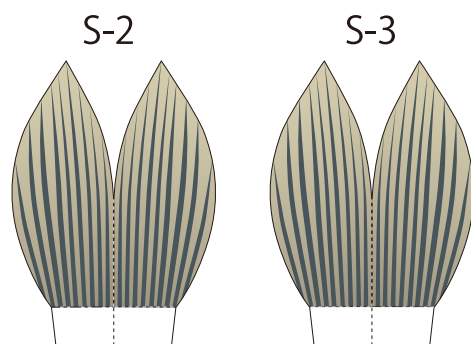

## セイゴ

ペーパークラフト

セイゴは、スズキ目スズキ科に分類され、成長するとスズキと呼ばれる魚です。出世魚のため、最も成長したものがスズキで、セイゴは一般的に30cmぐらいまでを指します。ショアからのキャストゲームで、人気ターゲットになっています。

S-12

S-13

S-14

S-15

S-16

組立説明