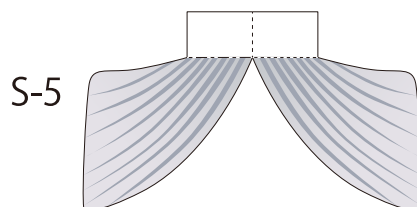

## セイゴ

ペーパークラフト

セイゴは、スズキ目スズキ科に分類され、成長するとスズキと呼ばれる魚です。出世魚のため、最も成長したものがスズキで、セイゴは一般的に30cmぐらいまでを指します。ショアからのキャストゲームで、人気ターゲットになっています。

S-12

S-13

S-14

S-15

S-16

組立説明