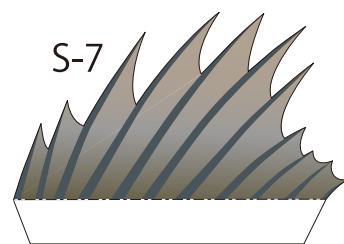

## セイゴ

ペーパークラフト

セイゴは、スズキ目スズキ科に分類され、成長するとスズキと呼ばれる魚です。出世魚のため、最も成長したものがスズキで、セイゴは一般的に30cmぐらいまでを指します。ショアからのキャストゲームで、人気ターゲットになっています。

S-12

S-13

S-14

S-15

S-16

組立説明