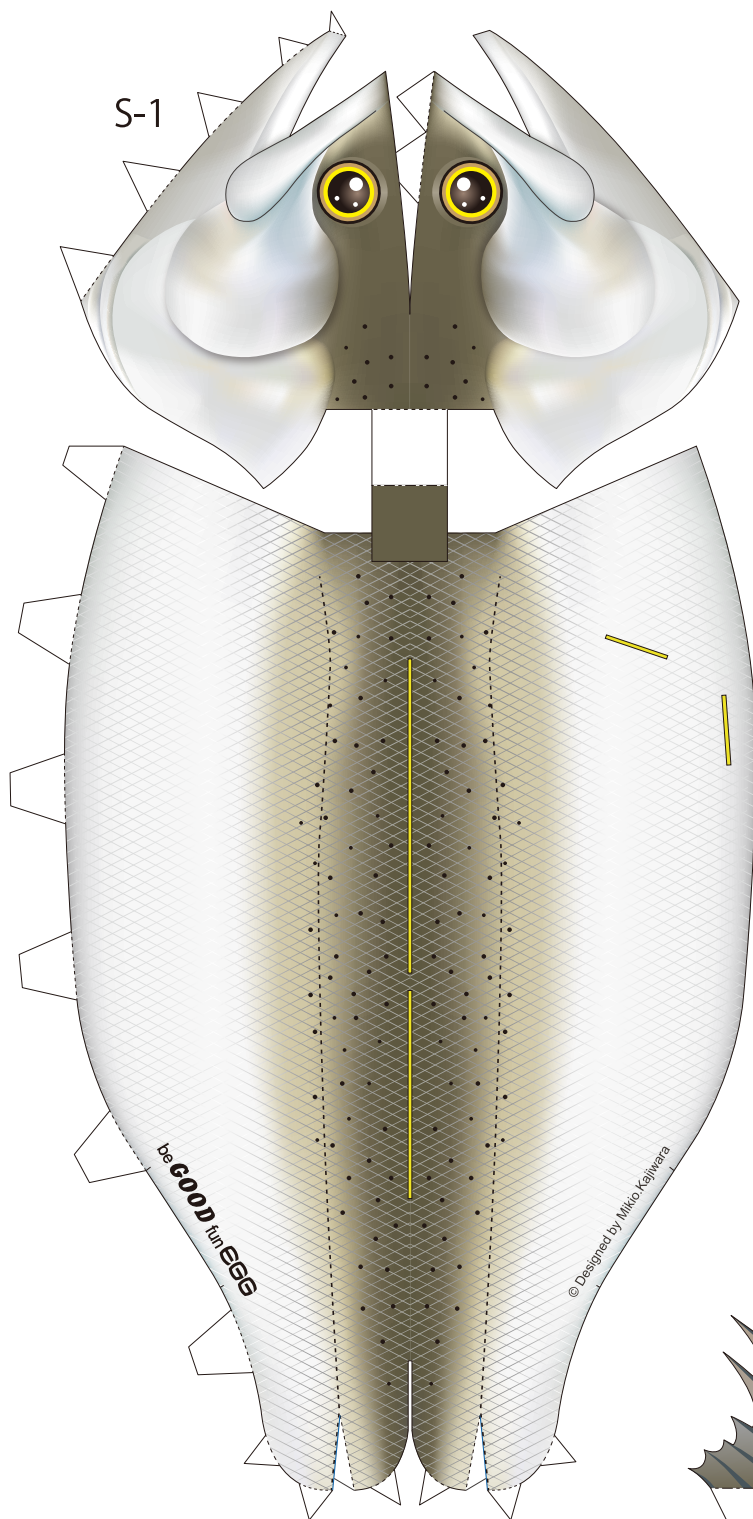

## セイゴ

ペーパークラフト

セイゴは、スズキ目スズキ科に分類され、成長するとスズキと呼ばれる魚です。出世魚のため、最も成長したものがスズキで、セイゴは一般的に30cmぐらいまでを指します。ショアからのキャストゲームで、人気ターゲットになっています。

S-12

S-13

S-14

S-15

S-16

組立説明