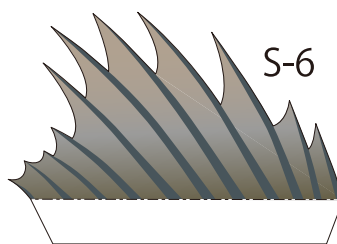

## セイゴ

ペーパークラフト

セイゴは、スズキ目スズキ科に分類され、成長するとスズキと呼ばれる魚です。出世魚のため、最も成長したものがスズキで、セイゴは一般的に30cmぐらいまでを指します。ショアからのキャストゲームで、人気ターゲットになっています。

S-12

S-13

S-14

S-15

S-16

組立説明