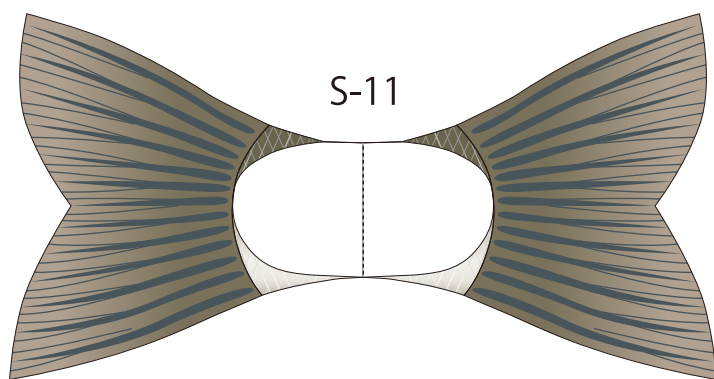

## セイゴ

ペーパークラフト

セイゴは、スズキ目スズキ科に分類され、成長するとスズキと呼ばれる魚です。出世魚のため、最も成長したものがスズキで、セイゴは一般的に30cmぐらいまでを指します。ショアからのキャストゲームで、人気ターゲットになっています。

S-12

S-13

S-14

S-15

S-16

組立説明