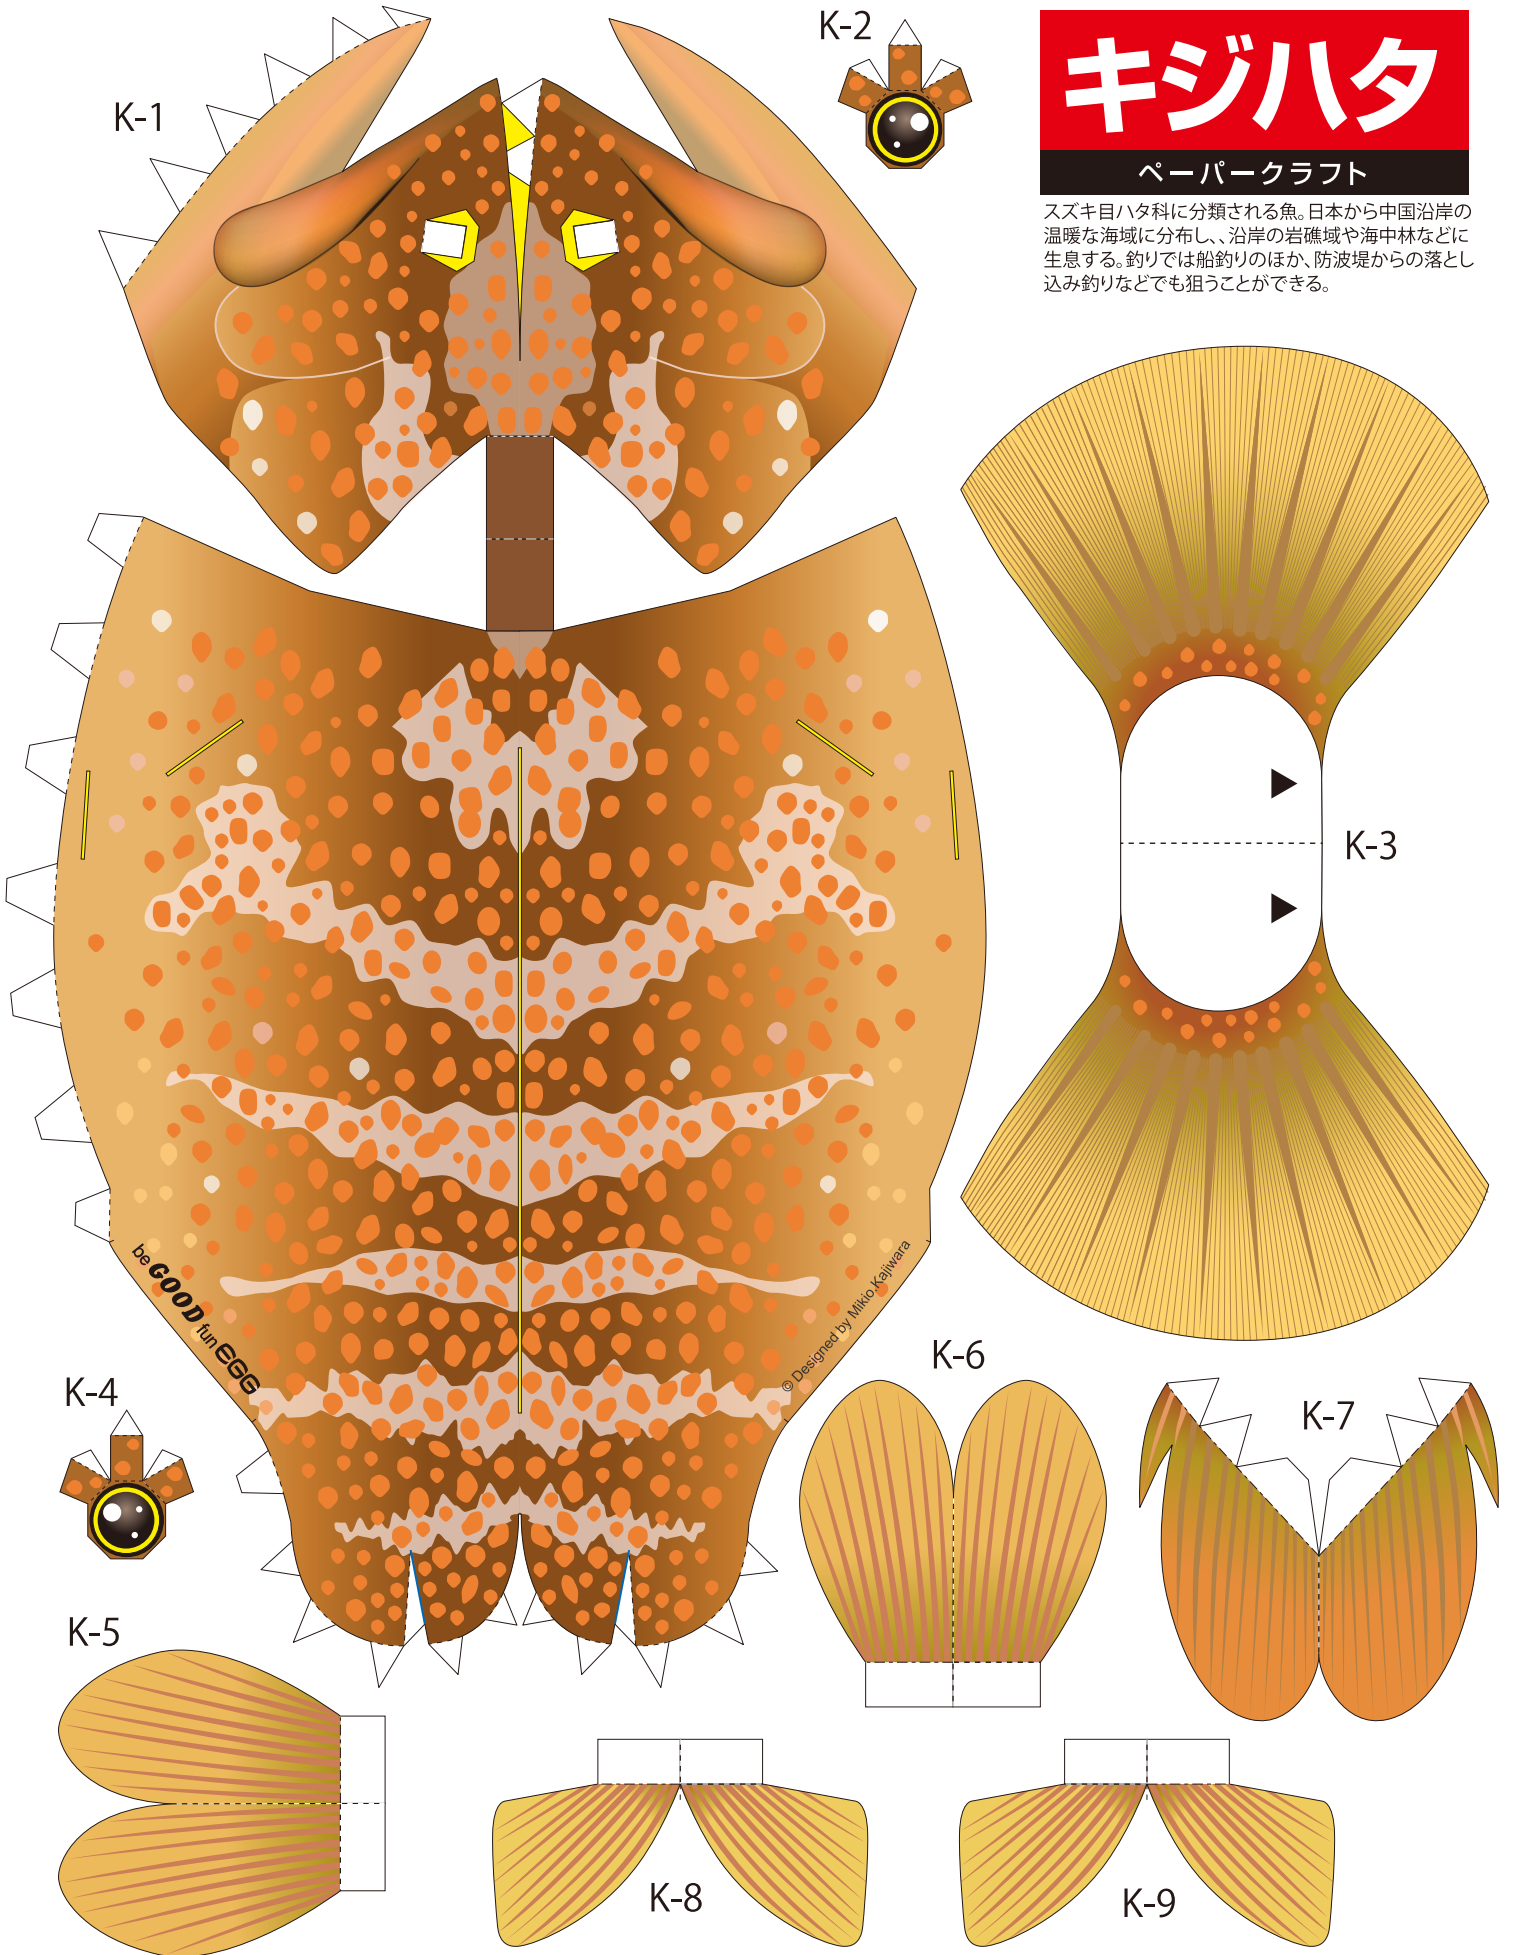

キジハタ

ペーパークラフト

スズキ目ハタ科に分類される魚。日本から中国沿岸の温暖な海域に分布し、沿岸の岩礁域や海中林などに生息する。釣りでは船釣りのほか、防波堤からの落とし込み釣りなどでも狙うことができる。

K-1

K-2

K-3

K-4

K-6

K-7

K-5

K-8

K-9

K-10

K-11

K-12

K-13