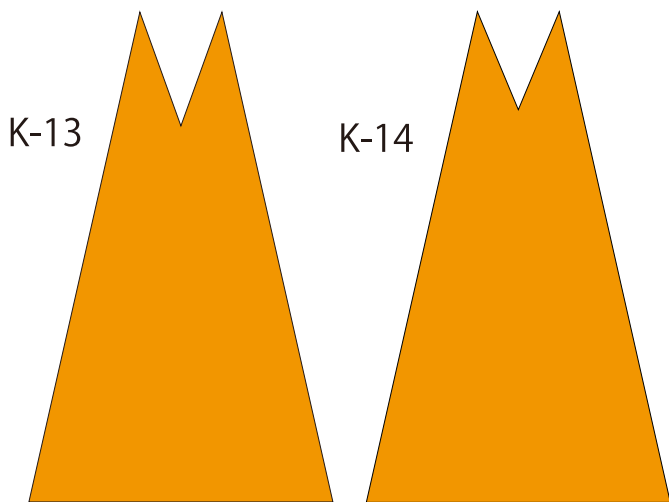

カサゴ

ペーパークラフト

スズキ目フサカサゴ科に属する魚日本近海を含む太平洋西部の暖海域に分布し、沿岸の岩礁域や海中林などに生息する。釣では、特に根と呼ばれる海草の多いところや、テトラなどの波消しブロックの隙間、波止の壁際などでよく食い付いてきます。

組立説明