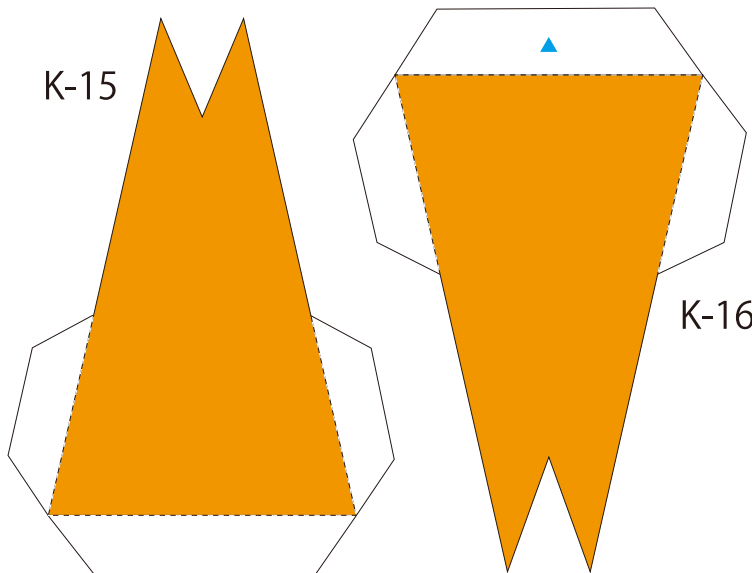

カサゴ

ペーパークラフト

スズキ目フサカサゴ科に属する魚日本近海を含む太平洋西部の暖海域に分布し、沿岸の岩礁域や海中林などに生息する。釣では、特に根と呼ばれる海草の多いところや、テトラなどの波消しブロックの隙間、波止の壁際などでよく食い付いてきます。

組立説明