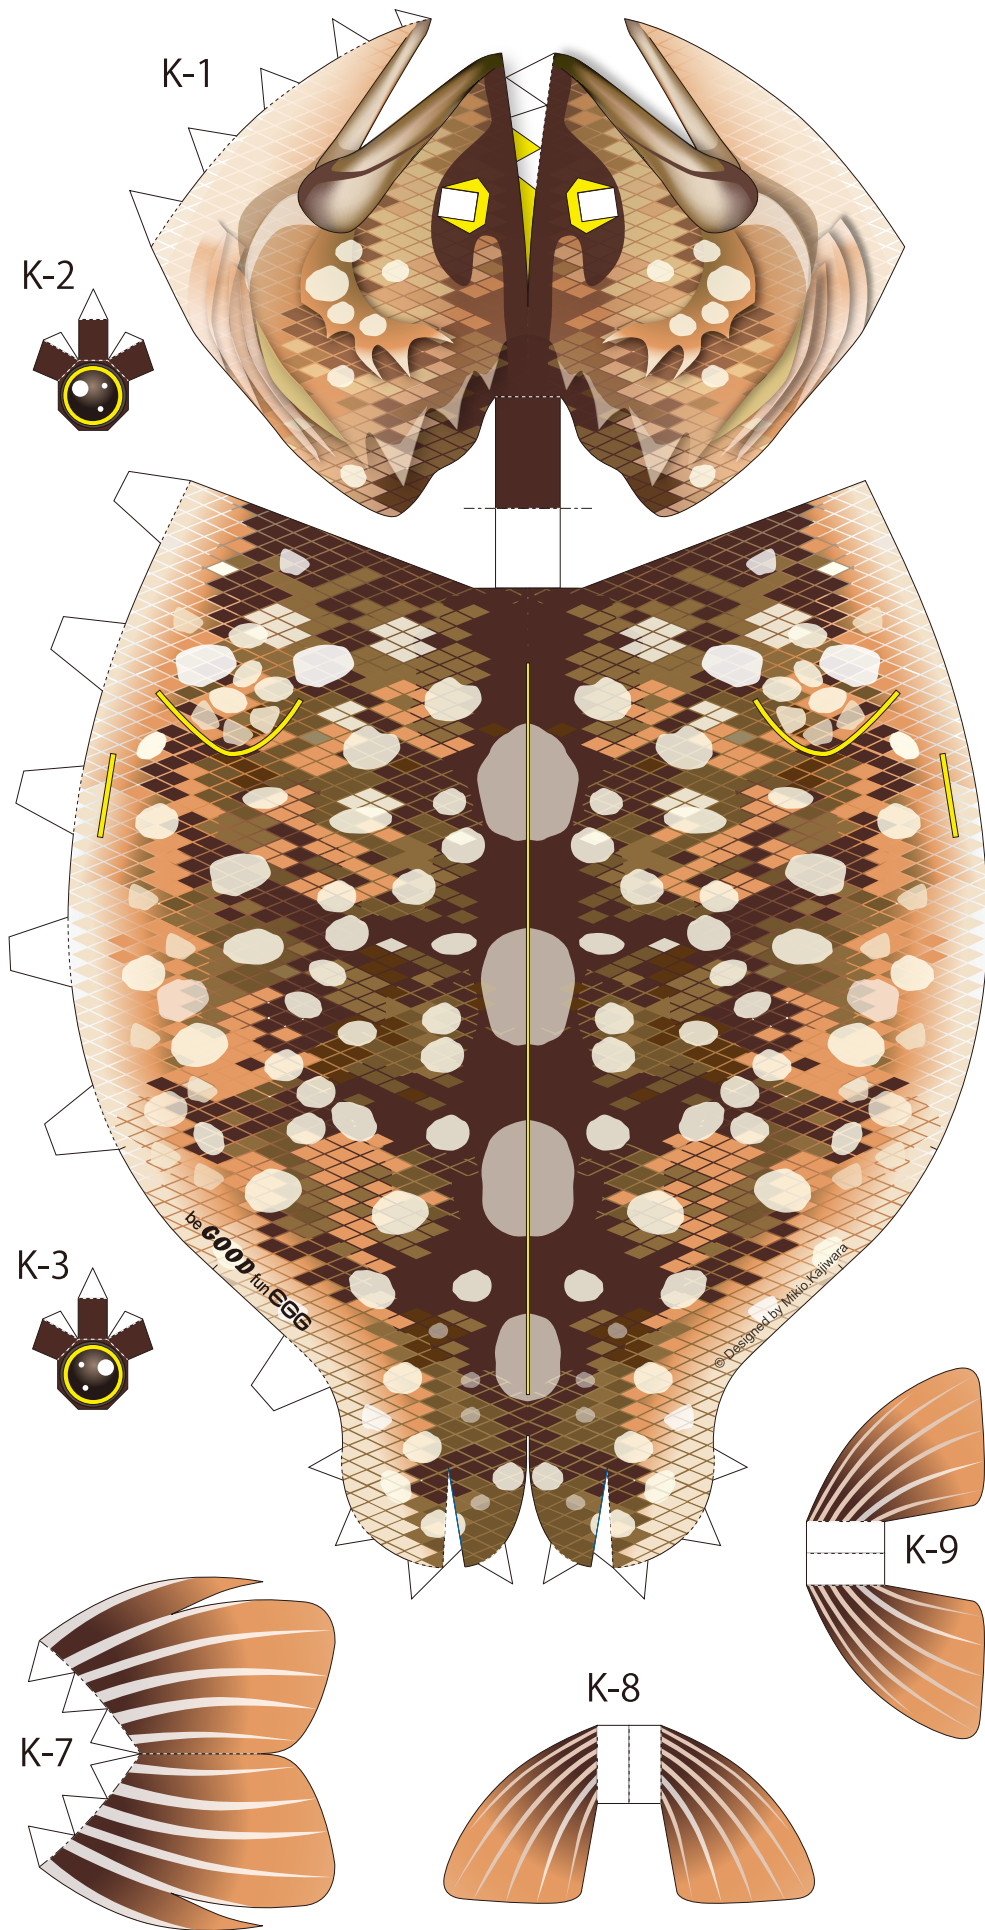

カサゴ

ペーパークラフト

スズキ目フサカサゴ科に属する魚日本近海を含む太平洋西部の暖海域に分布し、沿岸の岩礁域や海中林などに生息する。釣では、特に根と呼ばれる海草の多いところや、テトラなどの波消しブロックの隙間、波止の壁際などでよく食い付いてきます。

組立説明