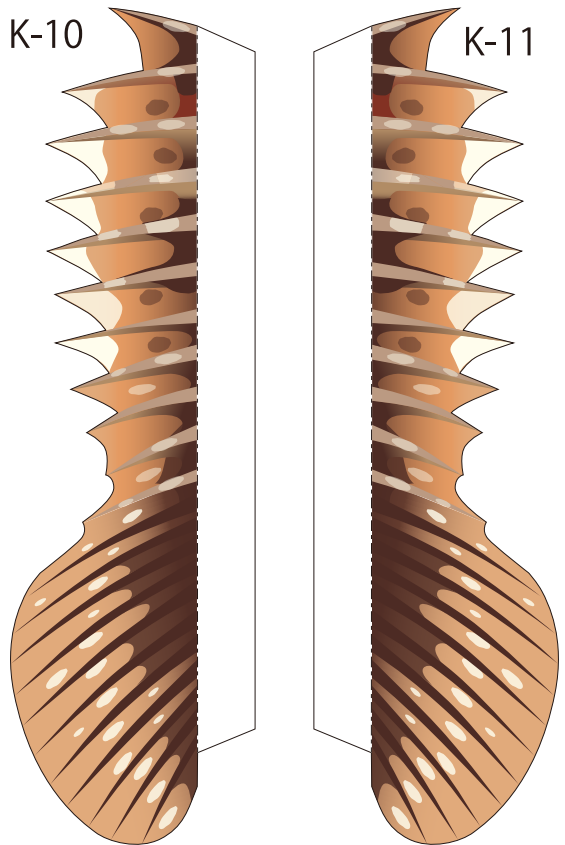

カサゴ

ペーパークラフト

スズキ目フサカサゴ科に属する魚日本近海を含む太平洋西部の暖海域に分布し、沿岸の岩礁域や海中林などに生息する。釣では、特に根と呼ばれる海草の多いところや、テトラなどの波消しブロックの隙間、波止の壁際などでよく食い付いてきます。

組立説明