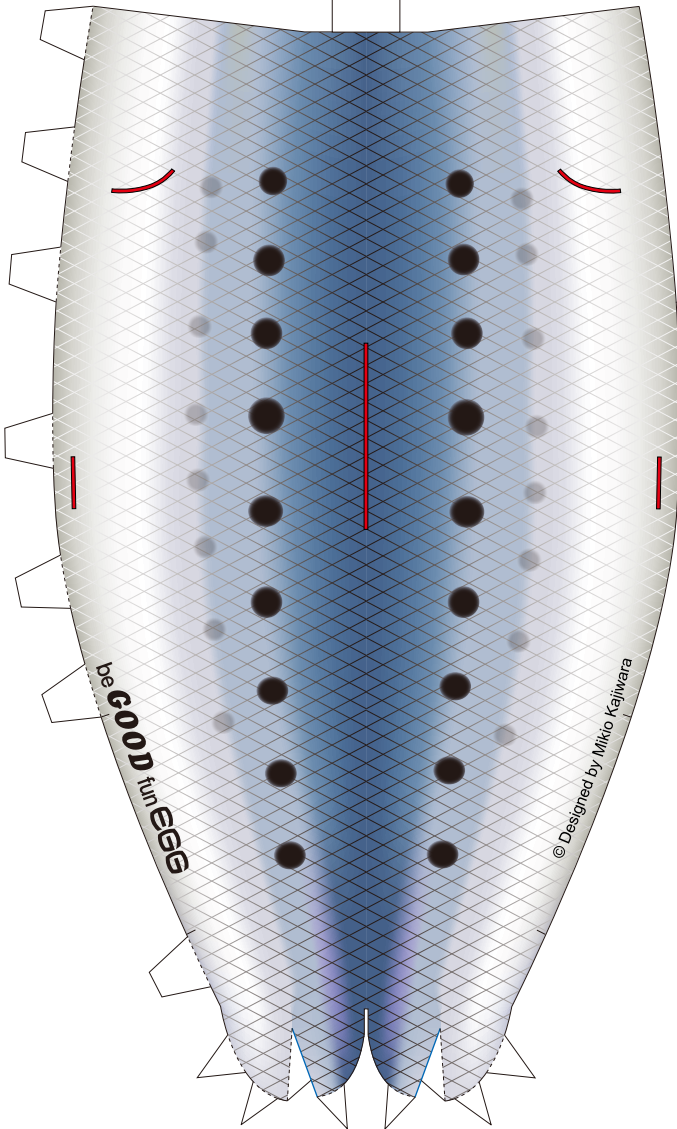

Z-3

Z-4

Z-5

Z-6

Z-7

Z-8

Z-9