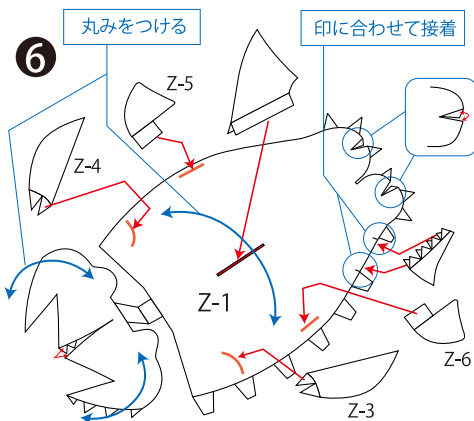

組立説明

1 Z-3/4

2

3 Z-2

4

5

6