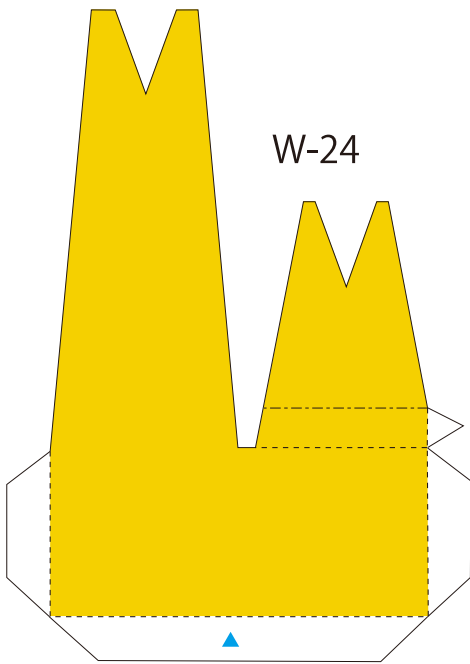

ワカサギ

ペーパークラフト

キュウリウオ目キュウリウオ科の魚。淡水・汽水。河川の下流域～内湾の沿岸域、湖沼、ダム湖に生息。ワカサギ料理は人気が高く、各地でたくさんのお土産を生み出しています。ワカサギ釣りには、氷上穴釣り、ドーム船釣り、ボート釣り、岸釣りなど、多様な方法がある。

W-22

W-23

W-24

W-25

組立説明

1 W-2/3/14/15

5 W-4/21

7

2

W-1/2/18/19

丸みをつける

6

3

W-6/12

W-10/13

4

W-8/16

W-9/17

● スタンドの組立