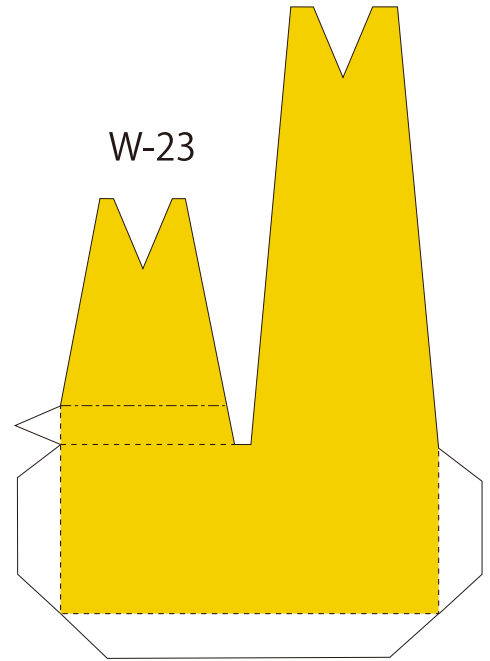

ワカサギ

ペーパークラフト

キュウリウオ目キュウリウオ科の魚。淡水・汽水。河川の下流域～内湾の沿岸域、湖沼、ダム湖に生息。ワカサギ料理は人気が高く、各地でたくさんのお土産を生み出しています。ワカサギ釣りには、氷上穴釣り、ドーム船釣り、ボート釣り、岸釣りなど、多様な方法がある。

W-22

W-23

W-24

W-25

組立説明

1 W-2/3/14/15

5 W-4/21

7

2

W-1/2/18/19

丸みをつける

6

3

W-6/12

W-10/13

4

W-8/16

W-9/17

● スタンドの組立