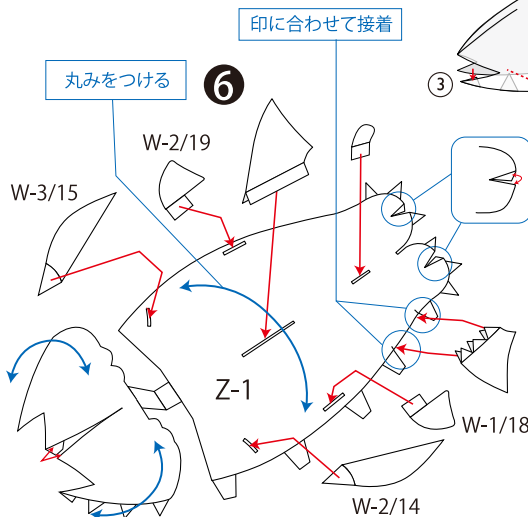

ワカサギ

ペーパークラフト

キュウリウオ目キュウリウオ科の魚。淡水・汽水。河川の下流域～内湾の沿岸域、湖沼、ダム湖に生息。ワカサギ料理は人気が高く、各地でたくさんのお土産を生み出しています。ワカサギ釣りには、氷上穴釣り、ドーム船釣り、ボート釣り、岸釣りなど、多様な方法がある。

W-22

W-23

W-24

W-25

組立説明

1 W-2/3/14/15

5 W-4/21

7

2

W-1/2/18/19

丸みをつける

6

3