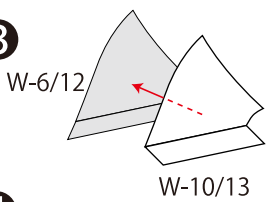

ワカサギ

ペーパークラフト

キュウリウオ目キュウリウオ科の魚。淡水・汽水。河川の下流域～内湾の沿岸域、湖沼、ダム湖に生息。ワカサギ料理は人気が高く、各地でたくさんのお土産を生み出しています。ワカサギ釣りには、氷上穴釣り、ドーム船釣り、ボート釣り、岸釣りなど、多様な方法がある。

W-22

W-23

W-24

W-25

組立説明

1 W-2/3/14/15

5 W-4/21

7

2

W-1/2/18/19

丸みをつける

6

3